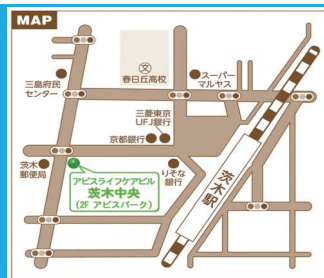

お問い合わせ

☎ **072-626-5482** (平日 9:00 ~ 18:00)

E-mail : info@npocol.org

または下記 QR コードよりお問い合わせフォームへ